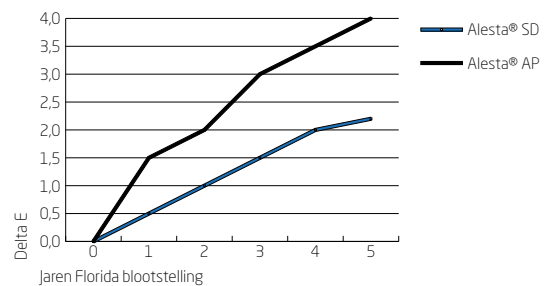

### Standard Alesta® AP t.o.v. super durable Alesta® SD

Florida blootstelling - glansbehoud

Florida blootstelling - kleurafwijking

Glansbehoud - Versnelde verouderingstest QUUV 600 u - Alesta® AP links/ Alesta® SD rechts