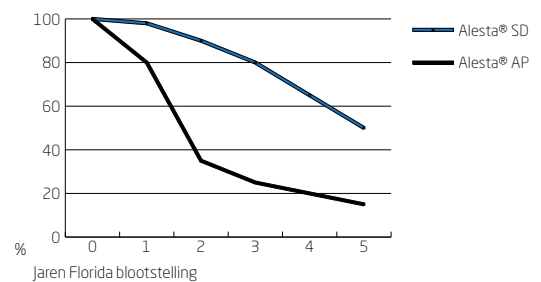

### Standard Alesta® AP t.o.v. super durable Alesta® SD

Florida blootstelling - glansbehoud

Florida blootstelling - kleurafwijking

Glansbehoud - Versnelde verouderingstest QUUV 600 u - Alesta® AP links/ Alesta® SD rechts