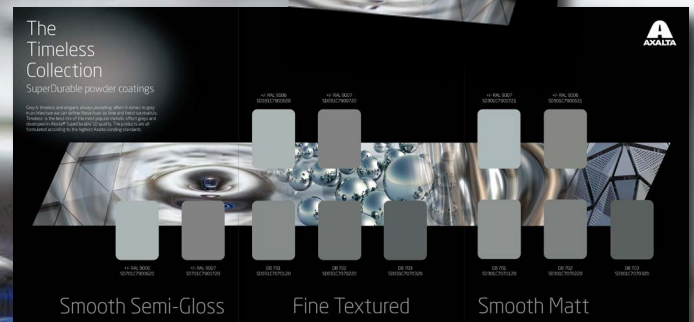

In deze nieuwe editie van The Timeless Collection hebben we de parelmoerachtige nuances van de DB kleuren 701, 702 en 703 gecombineerd met RAL 9006 en RAL 9007 in een matte, semi-glanzende of onze gekende fijntextuur afwerking opgenomen. Onze Alesta® SD SuperDurable producten bieden een hoogwaardige bescherming en verrijken het design van je metalen substraten. Het gebonderde metallic effect accentueert de diepte van de kleur en zorgt voor batch-to-batch consistentie.

Tijdens het ontwikkelings- en productieproces werd vooral de focus gelegd op duurzaamheid en een eenvoudige en robuuste toepasbaarheid. Dit leidt tot probleemloze en consistente coating resultaten die ervoor zorgen dat onze klanten hun eigen hoge normen kunnen handhaven. De chemische bestendigheid werd tevens geoptimaliseerd om de huidige & toekomstige markteisen te overtreffen.

De metallic effect kleuren uit The Timeless Collection zijn getest voor verschillende toepassingen in gevelbekleding en de architectuur. Alesta® SD SuperDurable voldoet aan de GSB Florida 3 (Master), Qualicoat Class 2 en AAMA2604 specificaties.

Deze tijdloze kleurencollectie brengt gebonderde metallic effecten, makkelijke toepasbaarheid en duurzaamheid samen.

Hoogtepunten

- Duurzaam
- Uitstekende toepasbaarheid
- Gebonderde, homogene metallic effecten
- Uitstekende batch-to-batch consistentie
- Matte, semi-glanzende en fijntextuur afwerking
- SuperDurable Qualicoat Class 2 & GSB Florida 3 (Master) gecertificeerd
- Voldoen aan de AAMA2604 eisen
- Alle Timeless producten zijn uit voorraad leverbaar

Bij het matchen van een poederlak met een natlak kunnen er kleine verschillen zichtbaar zijn.